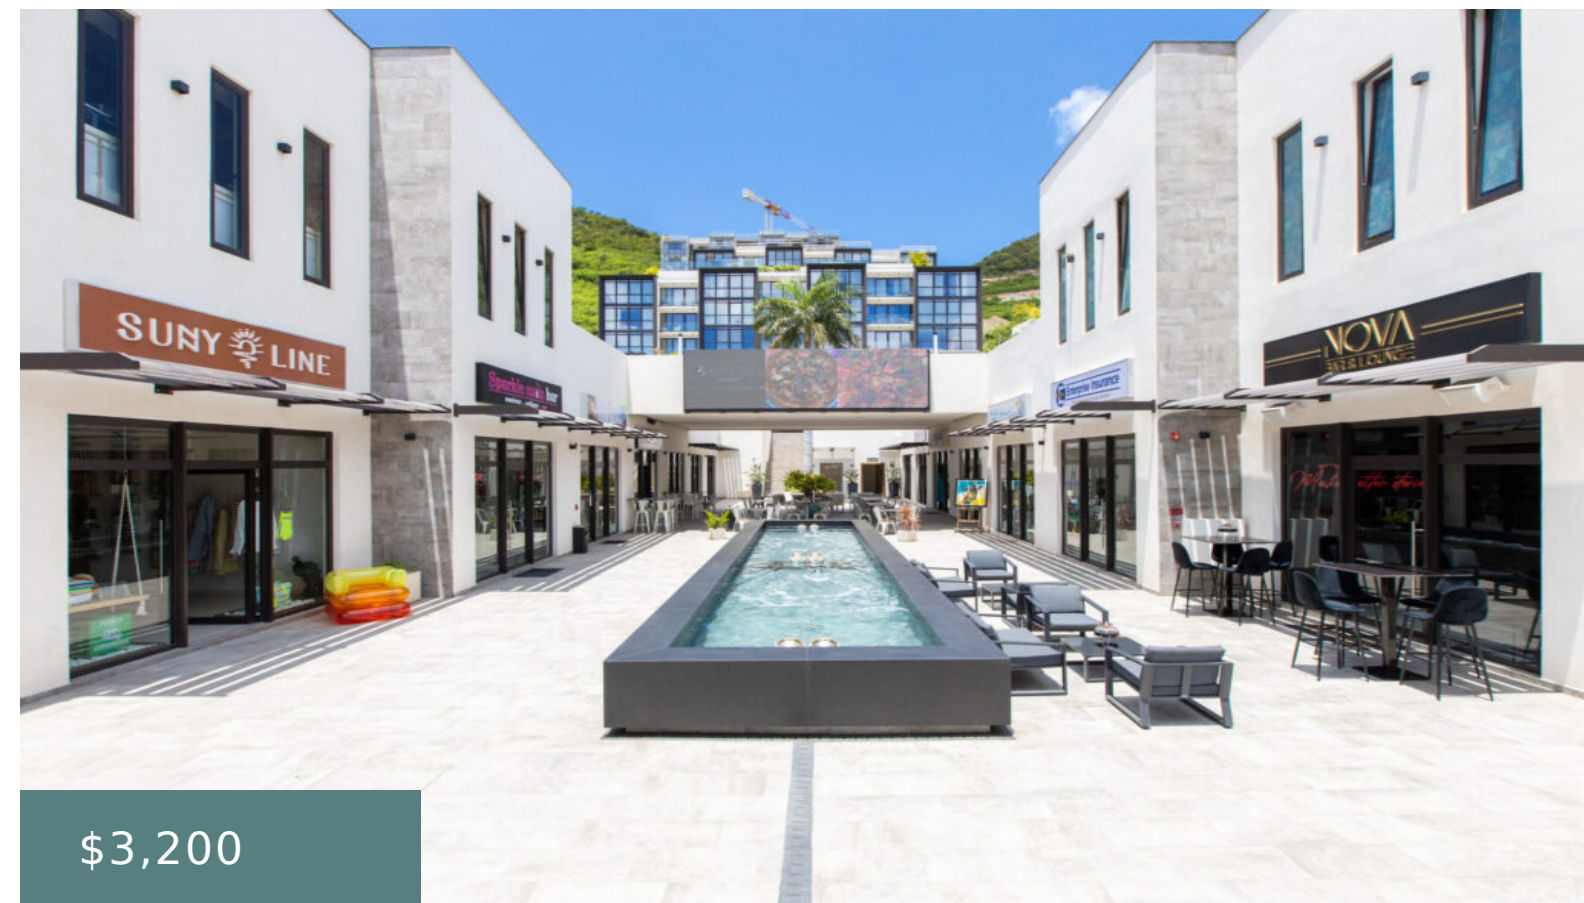

THE HILLS RESIDENCE - COMMERCE À LOUER

<https://www.thehillsresidence.com>

\$3,200

Unités commerciales (espace commercial) disponibles à la location à Sint Maarten !
Située dans le projet THE HILLS SIMPSON BAY RESIDENCE, cette surface commerciale est composée de 22 unités de différentes tailles allant de 52,00 m² à 312,00 m² disponibles à la location avec un parking de 70 places dédiées aux visiteurs de la zone [...]